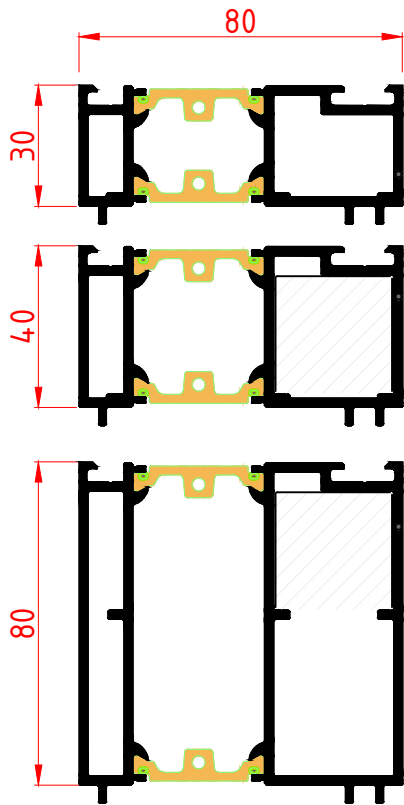

3

ÁLLÍTHATÓ 3 - RÉSZES

hengeres ajtópántok

5

PONTOS RETESZELÉS CSAPOKKAL ÉS KAMPÓVAL

zárközép 45 mm, végigfutó záróléccel
rozsdamentes anyagból

3

mm VASTAGSÁGÚ ALUMINIUM

rejtett csavarozású kivitel

alapfelszereltségként

STATIKUS PADLÓLÉC PROFILLAL

* mit Polyurethan getüiltten
Rahmen- und Flügelprofilen

KERET SZÉLESÍTÉSE

Verbreiterung 80

EXCLUSIV KÜLSŐ SZERKEZETI RAJZOK

EXCLUSIV

SPECIÁLIS U-ÉRTÉKŰ ZÁRÓDÁS

a faltartományban

3

ÁLLÍTHATÓ 3 - RÉSZES

hengeres átlópántok

5

PONTOS RETESZELÉS CSAPOKKAL ÉS KAMPÓVAL

kulcsközép 45 mm, végigfutó záróléc
rozsdamentes anyagból