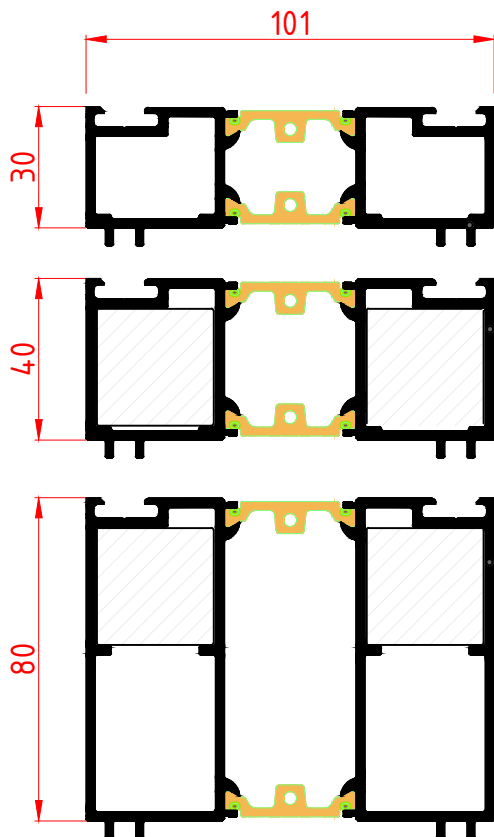

Verbreiterung 80