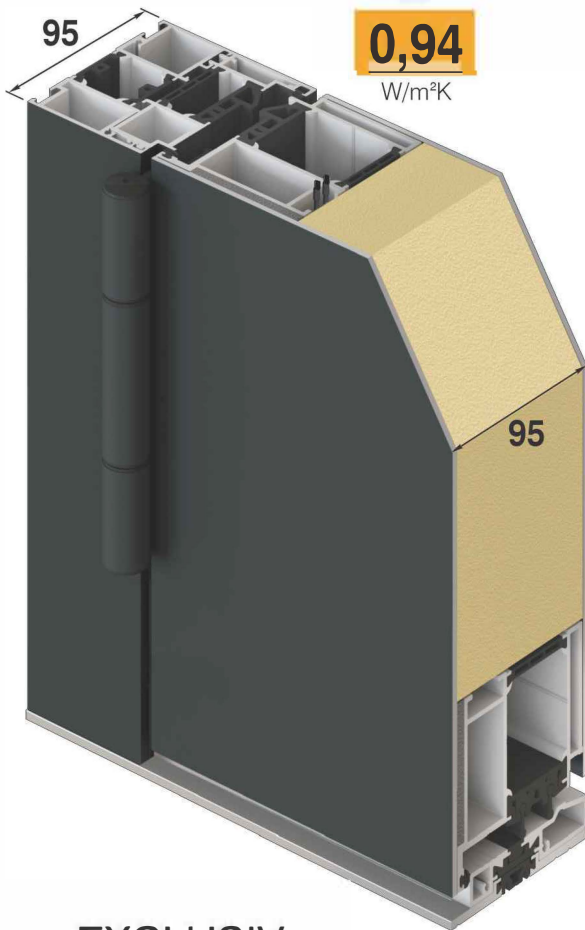

rejtett csavarozású kivitel

alapfelszereltségként

STATIKUS PADLÓLÉC PROFILLAL

* mit Polyurethan getüiltten
Rahmen- und Flügelprofilen

KERET SZÉLESÍTÉSE

Verbreiterung 80

EXCLUSIV KÜLSŐ SZERKEZETI RAJZOK

EXCLUSIV

EXCLUSIV plus ab

0,70
W/m²K

* mit Polyurethan gefüllten
Rahmen- und Flügelprofilen

Ajtók a szárnyat kétodalt átfedő panelekkel
95 mm vastag

2

KÖRBEFUTÓ TÖMÍTÉS

a tokon és a szárnyon, vulkanizált
sarokképzéssel

SPECIÁLIS U-ÉRTÉKŰ ZÁRÓDÁS

a faltartományban

3

ÁLLÍTHATÓ 3 - RÉSZES

hengeres átlópántok

5

PONTOS RETESZELÉS CSAPOKKAL ÉS KAMPÓVAL

kulcsközép 45 mm, végigfutó záróléc
rozsdamentes anyagból