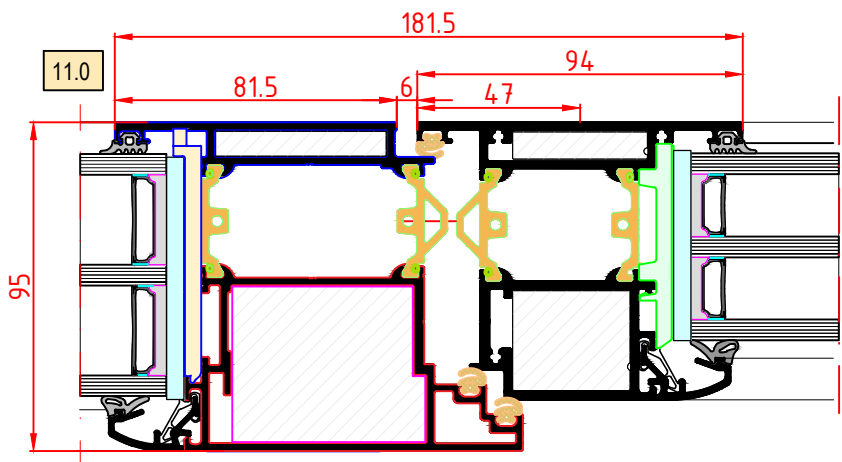

ezüst EV 1 színben,
rejtett csavarozású kivitel

*

alapfelszereltségként

STATIKUS PADLÓLÉCPROFILLAL

SELECT Üveg

1,1

W/m²K -tól

SELECT KÜLSŐ SZERKEZETI RAJZOK