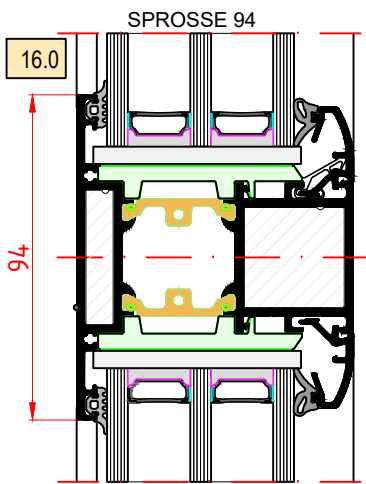

ezüst EV 1 színben,
rejtett csavarozású kivitel

*

alapfelszereltségként

STATIKUS PADLÓLÉCPROFILLAL

SELECT Üveg

1,1

W/m²K -tól

SELECT KÜLSŐ SZERKEZETI RAJZOK