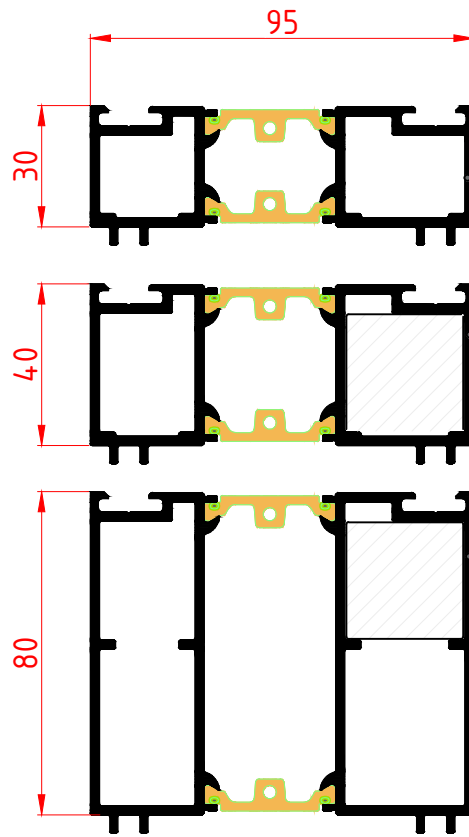

Verbreiterung 80