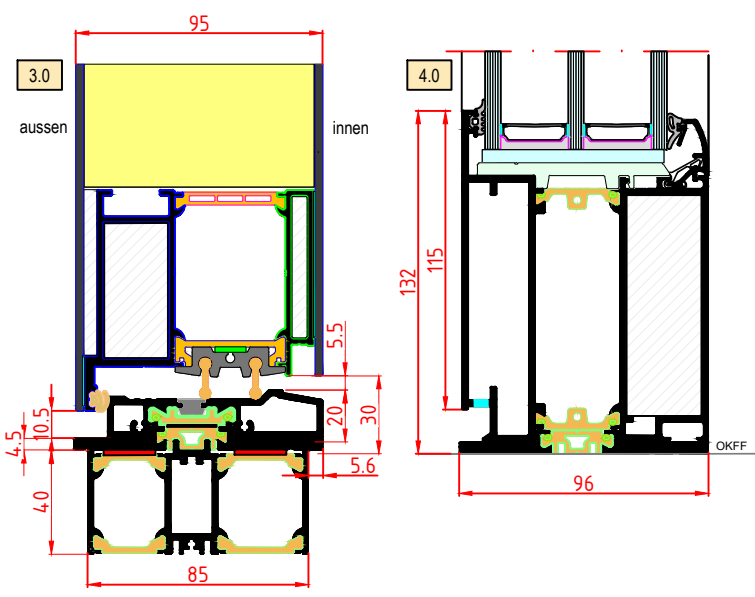

ezüst EV 1 színben,
rejtett csavarozású kivitel

alapfelszereltségként STATIKUS PADLÓLÉC PROFILLAL

SELECT SZERK. RAJZOK

SELECT Alu

Ajtók osztással, 70mm vastagságú üveg és Alu betétekkel

3

KÖRBEFUTÓ TÖMÍTÉS

a tokon és a szárnyon, vulkanizált sarokképzéssel