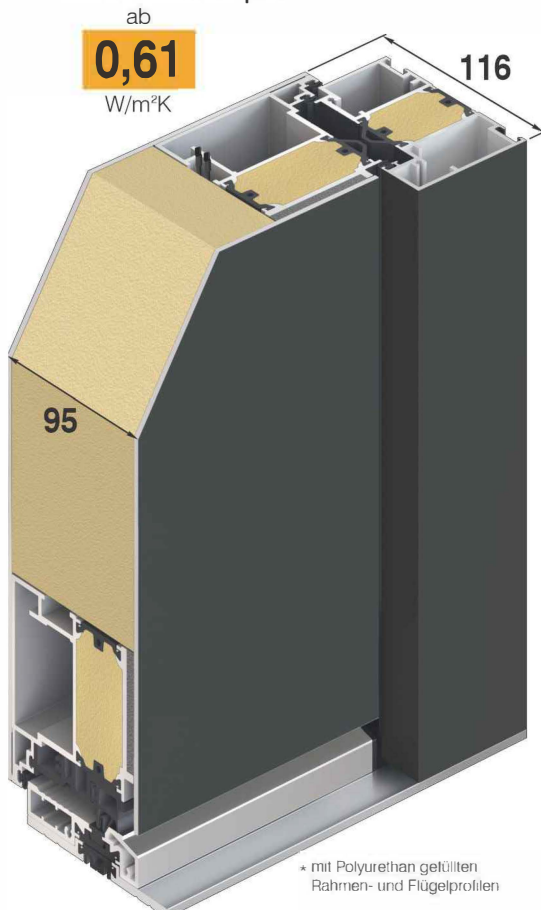

EXCLUSIV SZERKEZETI RAJZOK

EXCLUSIV

Ajtók a szárnyat kétodalt átfedő panelekkel
95 mm vastag

3

KÖRBEFUTÓ TÖMÍTÉS

a tokon és a szárnyon is vulkanizált sarokképzéssel

SPECIÁLIS U-ÉRTÉKŰ ZÁRÓDÁS

a faltartományban

3

ÁLLÍTHATÓ 3 - RÉSZES

hengeres ajtópántok

5

PONTOS RETESZELÉS CSAPOKKAL ÉS KAMPÓVAL

zárközép 45 mm, végigfutó záróléccel
rozsdamentes anyagból

3

mm VASTAGSÁGÚ ALUMINIUM

fedőlemezek kívül és belül

EXCLUSIV plus

pszabadalmaztatott
szárnykialakítások
és

DILATACIÓS RÉTEG

SPECIÁLIS ELVEZETÉS

az elektronikus installációnak

RC3

alapfelszereltség