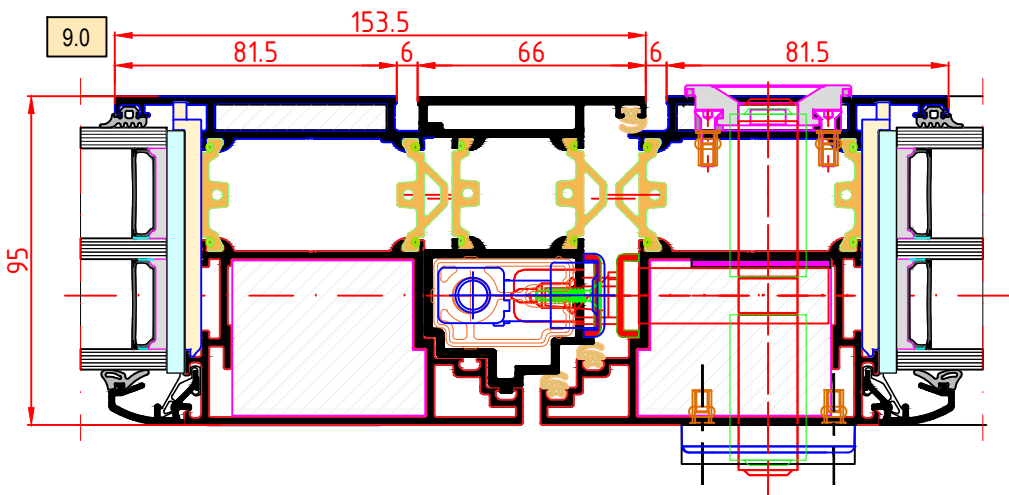

ezüst EV 1 színben,
rejtett csavarozású kivitel

*

alapfelszereltségként

STATIKUS PADLÓLÉCPROFILLAL

SELECT Üveg

1,1

W/m²K -tól

SELECT KÜLSŐ SZERKEZETI RAJZOK