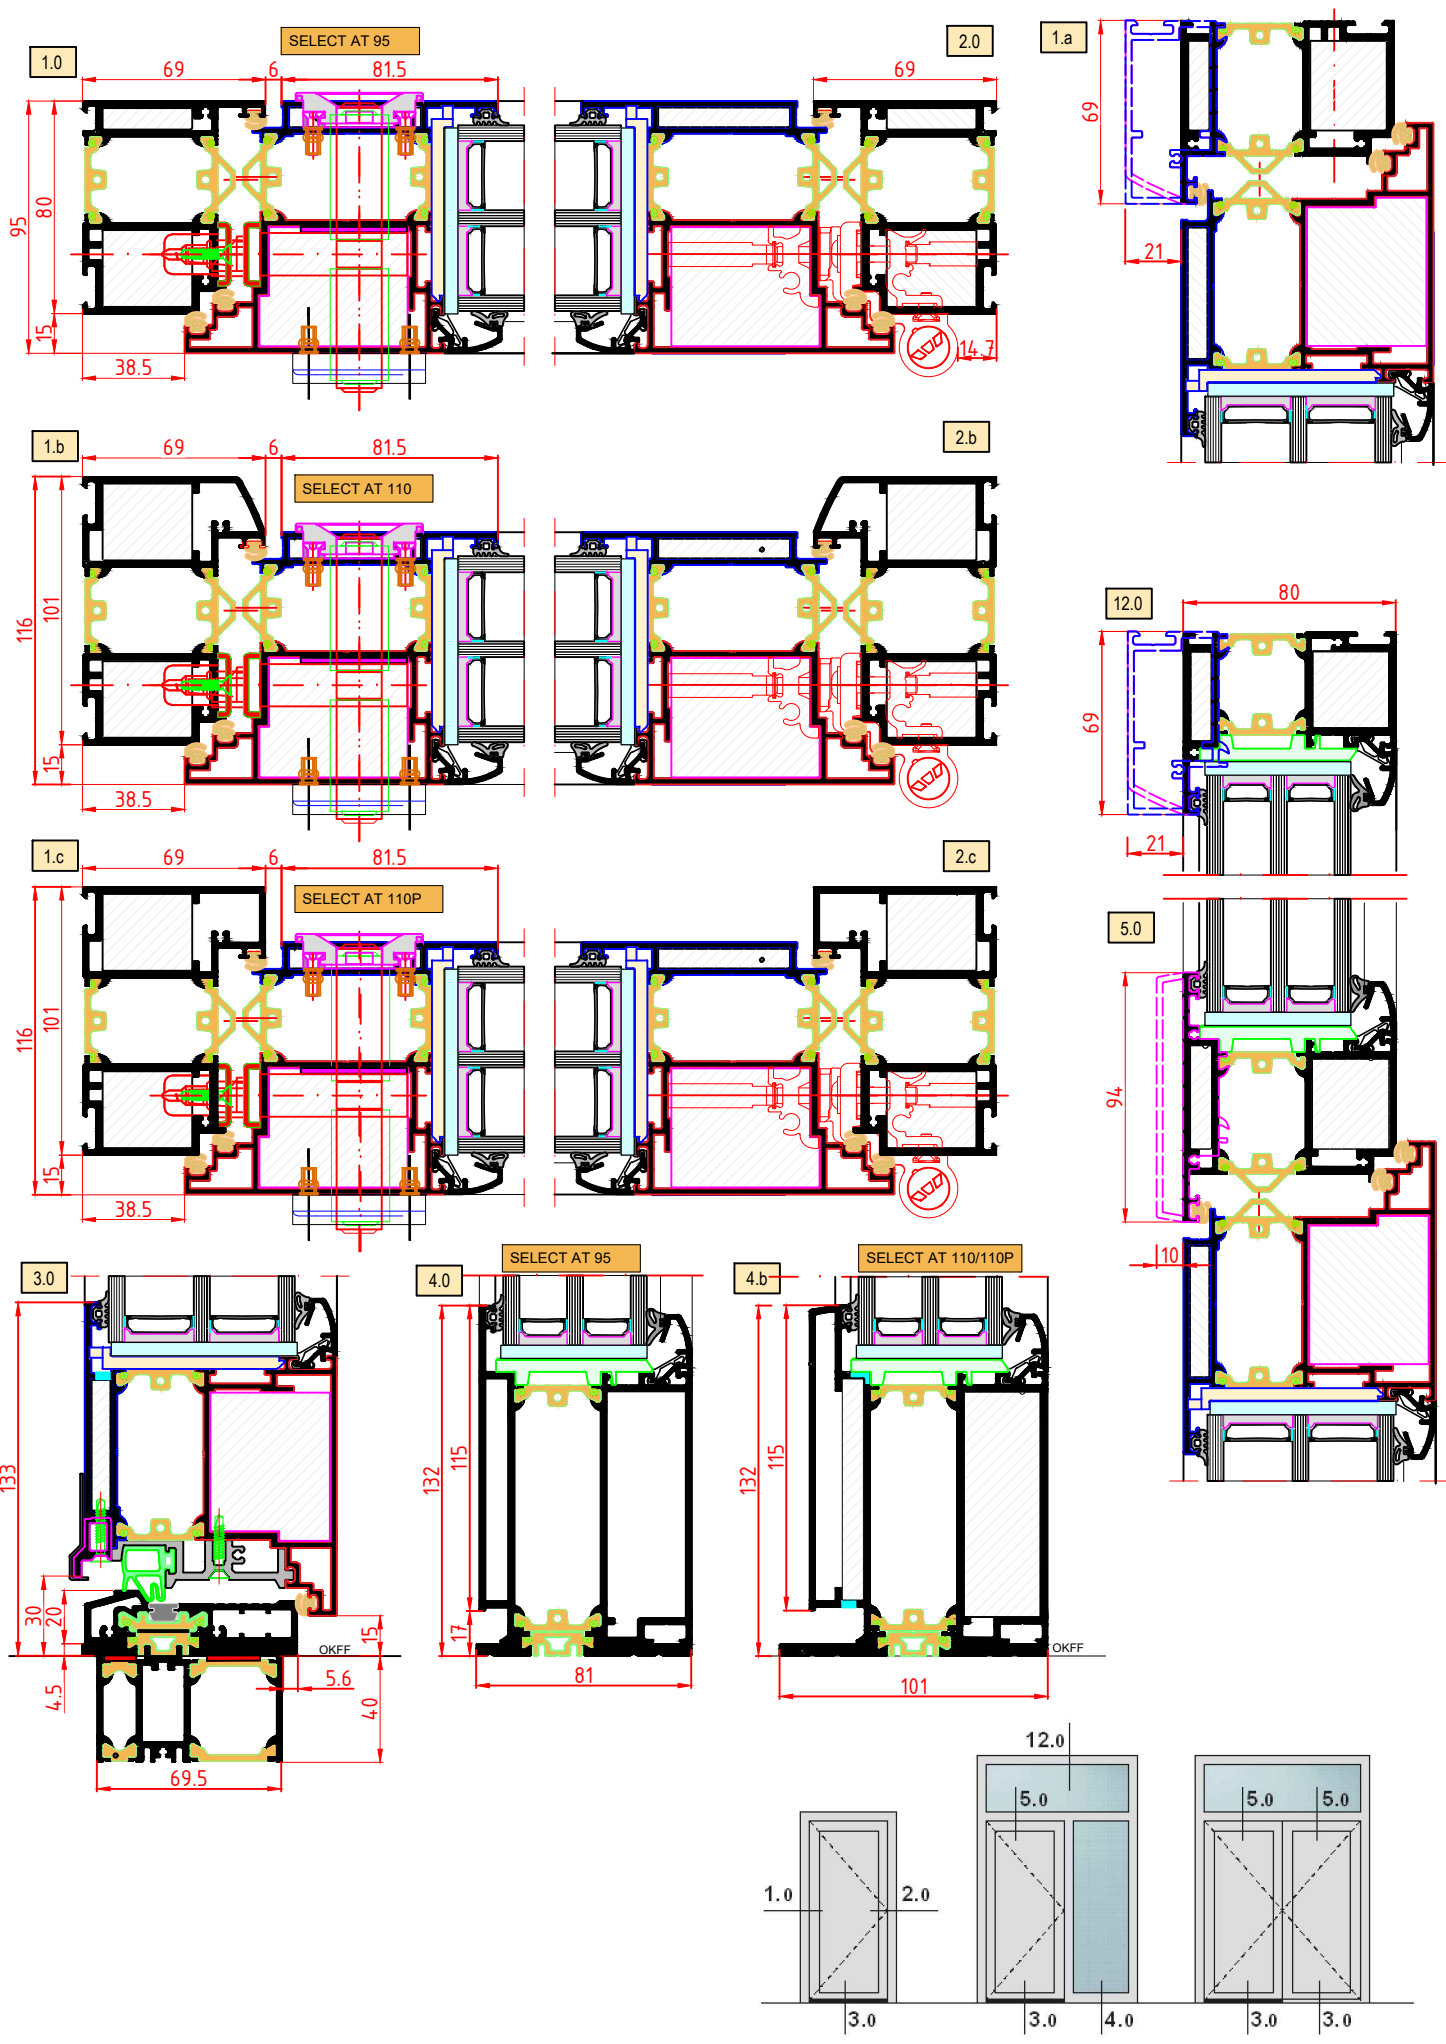

ezüst EV 1 színben,
rejtett csavarozású kivitel

*

alapfelszereltségként

STATIKUS PADLÓLÉCPROFILLAL

SELECT Üveg

1,1

W/m²K -tól

SELECT KÜLSŐ SZERKEZETI RAJZOK