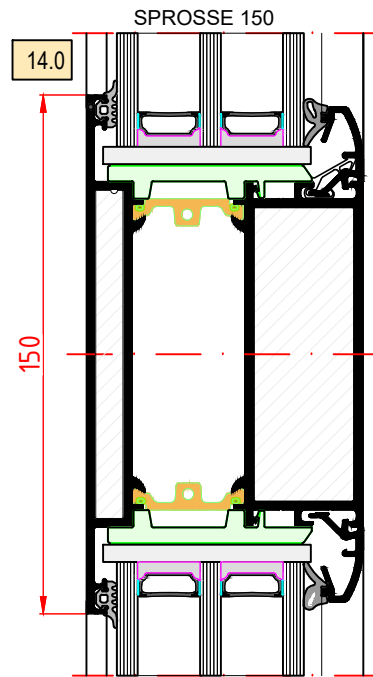

ezüst EV 1 színben,
rejtett csavarozású kivitel

*

alapfelszereltségként

STATIKUS PADLÓLÉCPROFILLAL

SELECT Üveg

1,1

W/m²K -tól

SELECT KÜLSŐ SZERKEZETI RAJZOK