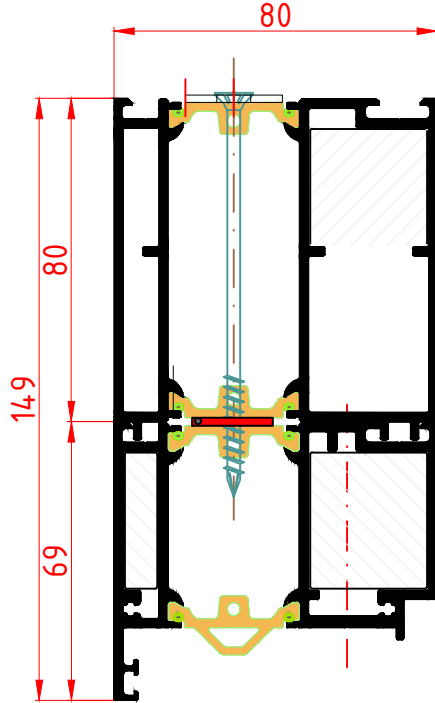

3

ÁLLÍTHATÓ 3 - RÉSZES

hengeres ajtópántok

5

PONTOS RETESZELÉS CSAPOKKAL ÉS KAMPÓVAL

zárközép 45 mm, végigfutó záróléccel
rozsdamentes anyagból

3

mm VASTAGSÁGÚ ALUMINIUM

rejtett csavarozású kivitel

alapfelszereltségként

STATIKUS PADLÓLÉC PROFILLAL

* mit Polyurethan getüiltten
Rahmen- und Flügelprofilen

KERET SZÉLESÍTÉSE

Verbreiterung 80

EXCLUSIV KÜLSŐ SZERKEZETI RAJZOK

EXCLUSIV

SPECIÁLIS U-ÉRTÉKŰ ZÁRÓDÁS

a faltartományban

3

ÁLLÍTHATÓ 3 - RÉSZES

hengeres átlópántok

5

PONTOS RETESZELÉS CSAPOKKAL ÉS KAMPÓVAL

kulcsközép 45 mm, végigfutó záróléc
rozsdamentes anyagból