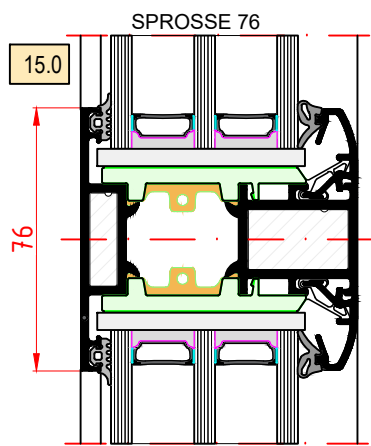

ezüst EV 1 színben,
rejtett csavarozású kivitel

*

alapfelszereltségként

STATIKUS PADLÓLÉCPROFILLAL

SELECT Üveg

1,1

W/m²K -tól

SELECT KÜLSŐ SZERKEZETI RAJZOK