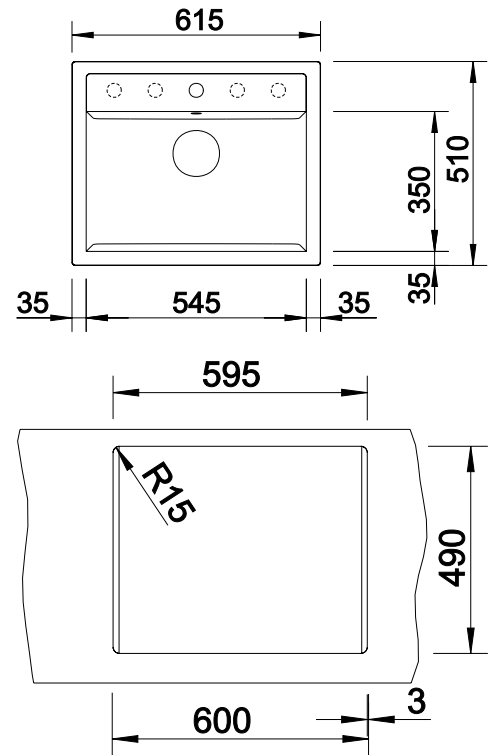

Beépíthető mosogató Zia 5 S

típus:
anyag:
medence méret:
csepegtetőtálca:
külméret:
alapfelszereltség:

Zia 5 S
Silgranit
390 x 450 x 190 mm
forgatható
860 x 500 mm
szűrőkosaras leeresztőszelep 3 1/2",
csapfurat és szifon nélkül

Extra nagy medence beépített túlfolyóval
A folyamatos perem megvédi a munkalapot a vízcseppektől
Modern dizájn letisztult vonalvezetéssel
Választható minőségi tartozékok opcionálisan elérhetőek

típus:	Dalago 6
anyag:	Silgranit
medence méret:	545 x 350 x 190 mm
külméret:	615 x 510 mm
alapfelszereltség:	fordatógombos szűrőkosaras leeresztőszelep 3 1/2", szifon nélkül