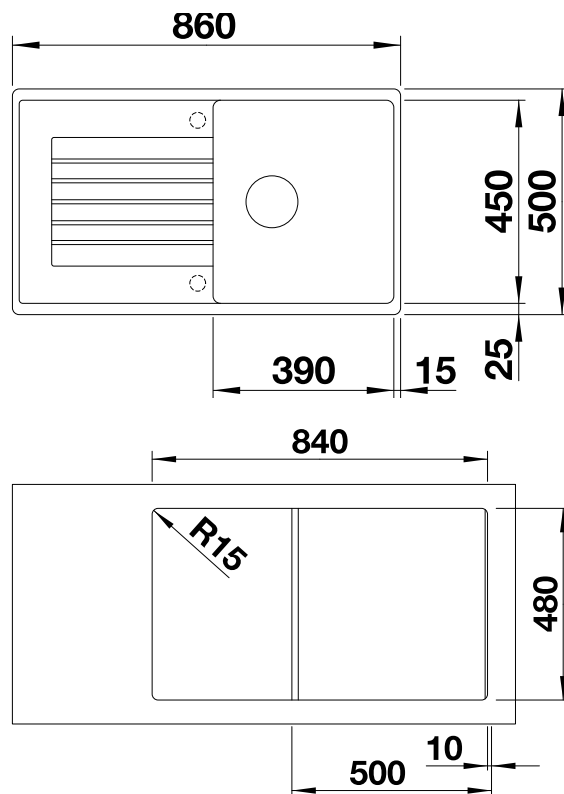

BLANCO

Beépíthető mosogató Zia 5 S

típus:
anyag:
medence méret:
csepegtetőtálca:
külméret:
alapfelszereltség:

Zia 5 S
Silgranit
390 x 450 x 190 mm
forgatható
860 x 500 mm
szűrőkosaras leeresztőszelep 3 1/2",
csapfurat és szifon nélkül

cikkszám	szín
113 506 384	antracit
113 506 388	fehér
113 506 393	kávé
113 508 514	fekete
113 509 267	vulkánszürke
113 509 268	törtfehér

termékkód	webkód
BL67199SCH	WE66099SCH