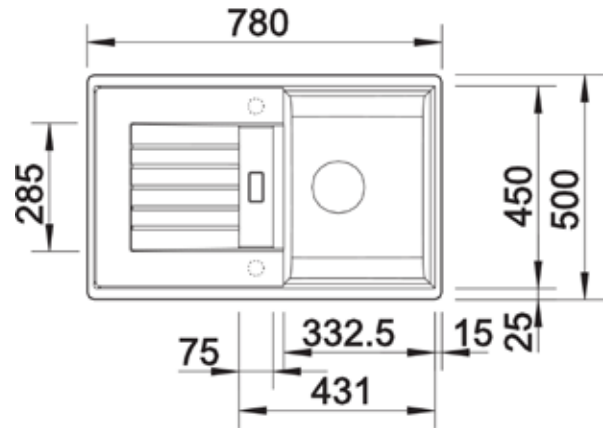

BLANCO

Beépíthető mosogató Zia 45 S

típus:
anyag:
medence méret:
alfelszereltség:

Zia 45 S
Silgranit
322,5 x 450 x 190 mm
szűrőkosaras leeresztőszelep 3 1/2",
csapfurat és szifon nélkül
forgatható
780 x 500 mm

csepegtetőtálca:
külméret:

cikkszám	szín
113 502 963 •	antracit
113 506 159 •	fehér
113 506 164 •	kávés
113 508 494 •	fekete
113 509 271 •	vulkánszürke
113 509 272 •	törtfehér

termékkód	webkód
BL62599SCH	WE61599SCH

Beépíthető mosogató Zia 5 S

típus:
anyag:
medence méret:
csepegtetőtálca:
külméret:
alapfelszereltség:

Zia 5 S
Silgranit
390 x 450 x 190 mm
forgatható
860 x 500 mm
szűrőkosaras leeresztőszelep 3 1/2",
csapfurat és szifon nélkül

Extra nagy medence beépített túlfolyóval
A folyamatos perem megvédi a munkalapot a vízcseppektől
Modern dizájn letisztult vonalvezetéssel
Választható minőségi tartozékok opcionálisan elérhetőek

típus:	Dalago 6
anyag:	Silgranit
medence méret:	545 x 350 x 190 mm
külméret:	615 x 510 mm
alapfelszereltség:	fordatógombos szűrőkosaras leeresztőszelep 3 1/2", szifon nélkül